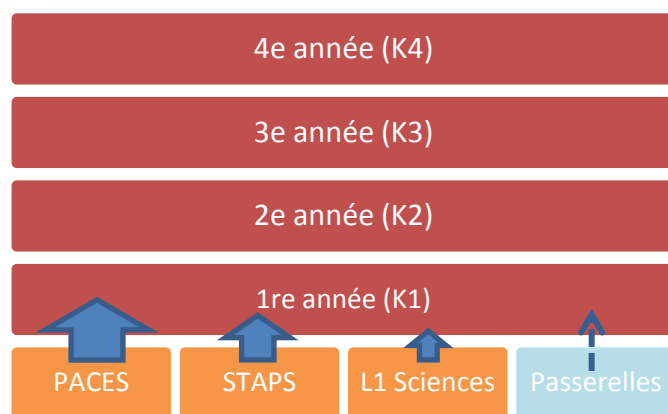

Fiche d'information thématique

Procédure d'admission en institut de formation en masso-kinésithérapie (IFMK)

Depuis la rentrée 2017 la réforme des études de kinésithérapie est mise en place. La formation des masseurs-kinésithérapeutes est intégrée au processus licence-master-doctorat (LMD) et les instituts de formation en masso-kinésithérapie (IFMK) passent une convention avec une Université.

Les études au sein de l'IFMK sont désormais de 4 ans et sont précédées d'une première année de licence (L1). Cette première année de licence peut être une première année commune aux études de santé (PACES), une première année de science et technique des activités physiques et sportives (STAPS) ou une première année de sciences.